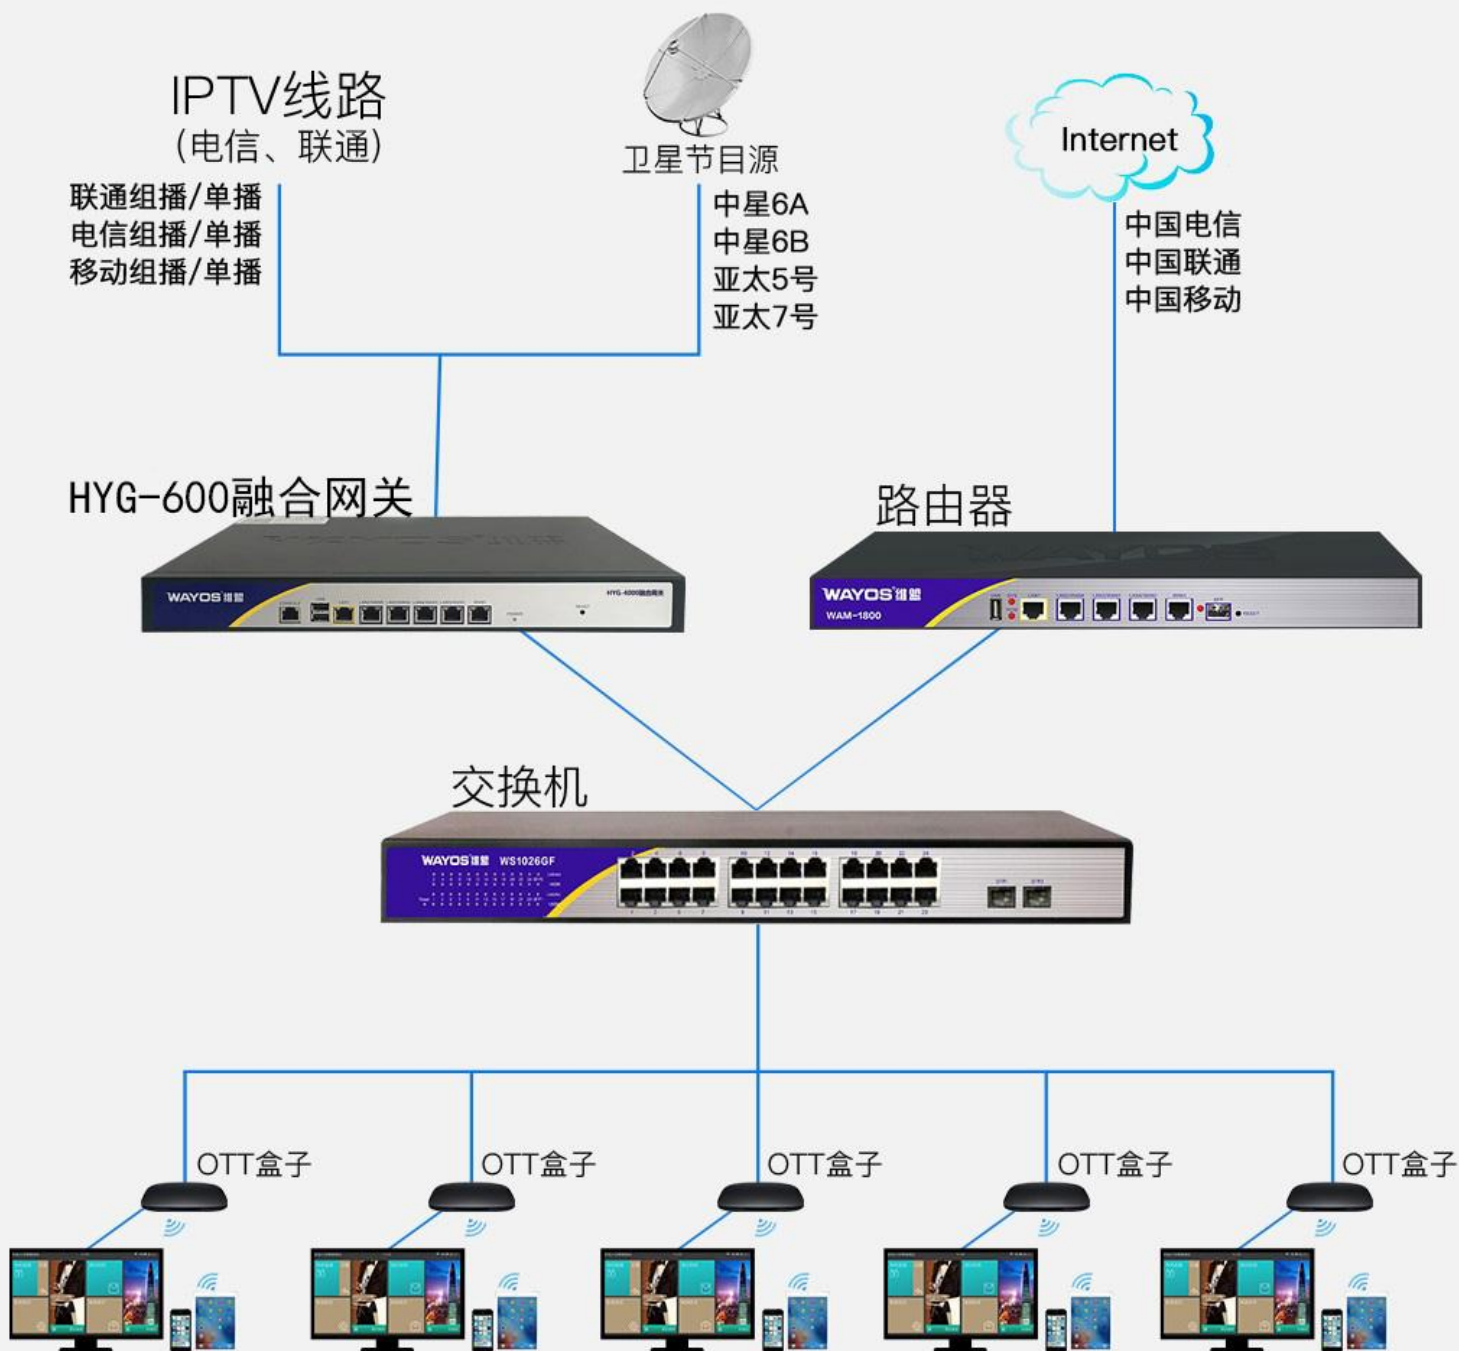

产品简介

HYG-600 融合网关增强版提供 6 个全千兆网口,可采集电信/联通/移动的组播 IPTV 直播信号,经设备转码、汇聚后,统一输出 IP 媒体数据流。

可汇聚多路运营商 IPTV 直播信号,高清带机量 50 台 OTT 盒子;

运营商 IPTV 直播信号为组播、多口光猫的方式输出;

支持多口汇聚物理支持 5 组信号汇聚,可扩展;

网关内嵌直播应用软件,OTT 盒子可自检最新 APP 软件,同步更新;

网关设备集成 AC 集中管理平台或 AC 客户端安装的形式,可随时了解整个局域网内无线设备的“健康状况”，当部署 AP 出现故障时,可在后台详细知道设备部署详细位置,从而让排查问题变的更加简单,各分布点部署的无线 AP,可集中批量配置及下发设置信息（如修改 SSID、用户数量均衡、固件统一升级等），利用云平台,可对各地在线设备管控。

融合网关后台功能展示

用户终端主要功能表

开机模块	开机 logo 动画	1.开机启动 logo 开机图片；开机动画应用启动界面
	迎宾欢迎词	1.支持的中、英文语言导航界面选择； 2.实现开机客户入驻欢迎词
直播系统		1.提供数字电视及卫星电视所提供的传统电视频道直播服务； 2.可支持即时时移功能（直播电视暂停、快退、快进、定位、切换、状态显示等）、频道回看、自办频道以及 1080P 全高清播放
视频点播	热门推荐	支持免费和收费电影点播功能. 热门电影推荐. 实现“想看什么就看什么，想什么时候看就什么时候看”的人性化服务.
	免费 收费视频点播	
酒店服务	酒店介绍	支持以图文并茂的方式对酒店布局、人文、环境、服务项目等进行宣传和介绍.
	风土人情	支持以图文的方式对地方特色风土、人情、文化进行宣传和介绍
智慧应用	灯光控制	客房灯光智能化控制:可实现灯光明暗调节，智能开关，场景化设置，与传统酒店插卡取电，仅具备简单开关功能形成差异化，凸显特色。可根据室外光线明暗度，自动开关窗帘，或根据不同场景或时间，预先设置窗帘开闭，适用于度假酒店、海景房、高级商务房

模板 : 模板1 模板2 模板3 模板4 模板5

确定

案例：100个房间WTV网关拓扑图

硬件	
产品名称	HYG-600 融合网关
产品型号	HYG-600
DDR	4G
SSD	16G
网络端口	6 个千兆网口
其他参数	
环境	工作温度：-10°C ~ 40°C 存储温度：-40°C ~ 70°C
	工作湿度：10% ~ 95% RH 无凝结 存储湿度：5% ~ 90% RH 无凝结
安装方式	机架式
软件功能	
系统状态	√
页面设置	√
网络设置	√
AC 管理	√
电视直播	√
影视娱乐	√
小区服务	√
小区购物	√
系统管理	√