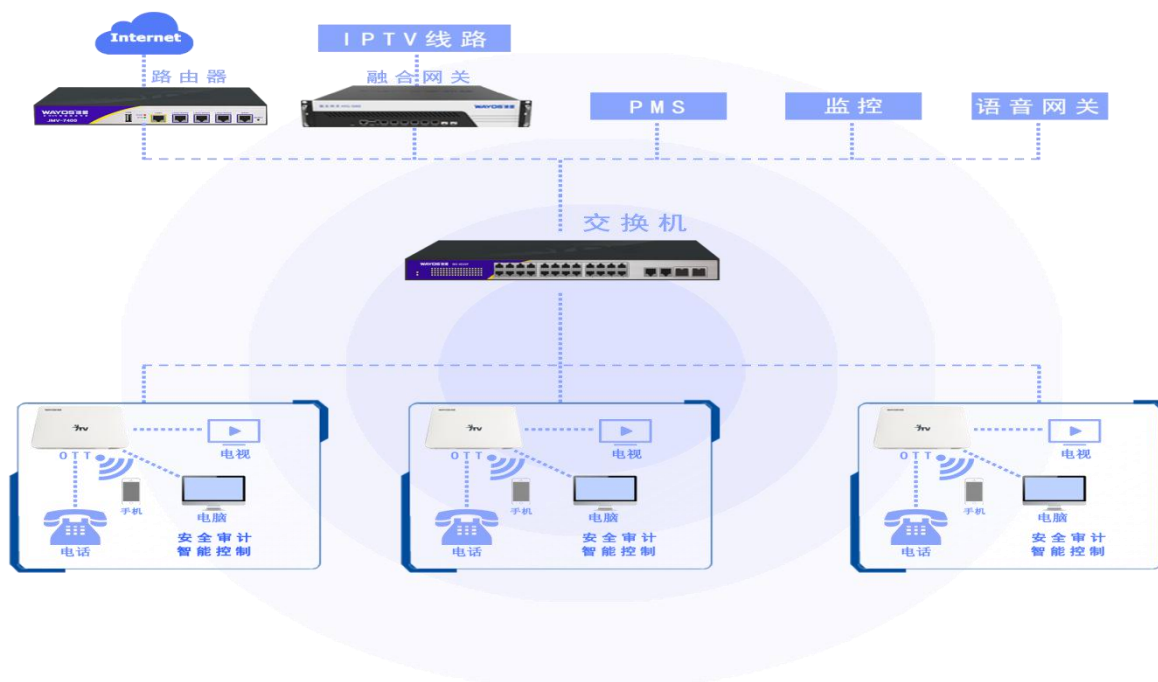

产品简介

HYG-600 融合网关增强版提供 6 个全千兆网口,可采集电信/联通/移动的组播 IPTV 直播信号,经设备转码、汇聚后,统一输出 IP 媒体数据流。

可汇聚多路运营商 IPTV 直播信号,高清带机量 50 台 OTT 盒子;

运营商 IPTV 直播信号为组播、多口光猫的方式输出;

支持多口汇聚物理支持 5 组信号汇聚,可扩展;

网关内嵌直播应用软件,OTT 盒子可自检最新 APP 软件,同步更新;

具有可自定义的欢迎页,背景音乐,酒店辅助服务功能设置;

支持直播及点播,设备具有图文、视频两个自定义轮播频道;

设备具有频道排序、设置备份、系统设置、系统升级等 WEB 管理后台。

智慧酒店解决方案

智慧酒店解决方案

功能特色

● 省钱

我们按酒店 100 套房间计费,每个房间 IPTV 月租为 45 元/月。每个月酒店承受的是 4500 元的 IPTV 电视业务费.一年来将近 6 万左右的开支。WIFI 网络设备费用大概 3 万元.而单独开通 IPTV 业务的费用是 20 元/条,通过维盟融合网关可多个房间共用.减少每个房间电视费用。

● 易

个性化的迎宾模式、窗帘等的控制，可视门铃互联等，为尊贵宾客奉上科技与艺术完美融合魅力体验。一键服务，实现客房灯光、空调。

● 多

点播、直播：系统界面设计简洁大方、内容鲜明，给用户带来更加直观的视觉感受。视频内容汇聚娱乐、综艺、文体、影音等海量直播、点播类视频资源，让视频想看就看！（可根据需求分类，支持在线付费节目的临时预定或点播。还有播放、暂停、快进/退、断点续播、字幕切换、音轨切换等）。

● 丰

网关设备集成 AC 集中管理平台或 AC 客户端安装的形式,可随时了解整个局域网内无线设备的“健康状况”，当部署 AP 出现故障时,可在后台详细知道设备部署详细位置,从而让排查问题变的更加简单,各分布点部署的无线 AP,可集中批量配置及下发设置信息（如修改 SSID、用户数量均衡、固件统一升级等），利用云平台,可对各地在线设备管控。

融合网关后台功能展示

用户终端主要功能表

开机模块	开机 logo 动画	1.开机启动 logo 开机图片；开机动画应用启动界面
	迎宾欢迎词	1.支持的中、英文语言导航界面选择； 2.实现开机客户入驻欢迎词
直播系统		1.提供数字电视及卫星电视所提供的传统电视频道直播服务； 2.可支持即时时移功能（直播电视暂停、快退、快进、定位、切换、状态显示等）、频道回看、自办频道以及 1080P 全高清播放
视频点播	热门推荐	支持免费和收费电影点播功能. 热门电影推荐. 实现“想看什么就看什么，想什么时候看就什么时候看”的人性化服务.
	免费 收费视频点播	
酒店服务	酒店介绍	支持以图文并茂的方式对酒店布局、人文、环境、服务项目等进行宣传和介绍.
	风土人情	支持以图文的方式对地方特色风土、人情、文化进行宣传和介绍
智慧应用	灯光控制	客房灯光智能化控制:可实现灯光明暗调节，智能开关，场景化设置，与传统酒店插卡取电，仅具备简单开关功能形成差异化，凸显特色。可根据室外光线明暗度，自动开关窗帘，或根据不同场景或时间，预先设置窗帘开闭，适用于度假酒店、海景房、高级商务房